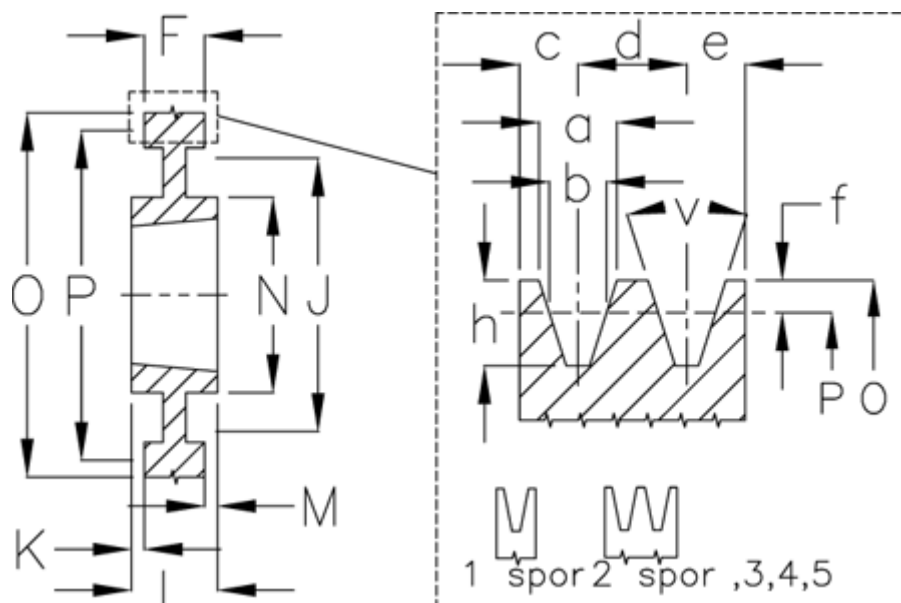

Varenummer: 604112037503
 Beskrivelse: Kileremsskive SPC 375/3 TL3535

Mål

a	= 22.0	f	= 4.8	N	= 175
Antal spor	= 3	F	= 85	O	= 384.6
b	= 19.0	For bøsning	= 3535	P	= 375
Bøsning ø max.	= 90	h	= 23.8	Type	= SPC
c	= 17.0	J	= 319	v	= 38 grader
d	= 25.5	K	= 2		
e	= 17.0	L	= 89		
E	= 25	m	= 2.0		